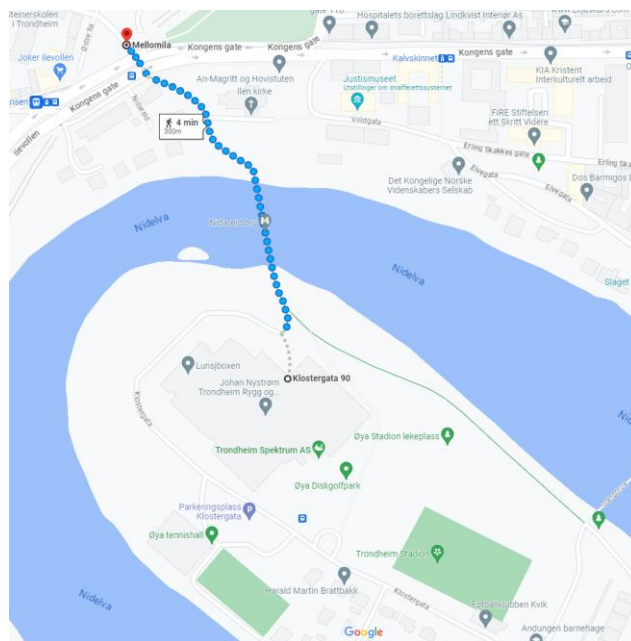

Nattbuss, trikk og tog er ikke inkludert.

AtB har en app som kan benyttes til å finne ut når bussen går fra den enkelte holdeplass. Den viser også din nærmeste holdeplass. [Appen](#) finnes både for iPhone og Android telefoner.

AtB appen viser nærmeste holdeplasser. Det kan benyttes favoritter og det kan søkes på adresser eller holdeplasser. På fig. under ser dere avstander til holdeplasser som er i nærheten av Kolstad Arena. Ved å klikke på holdeplassen dere ønsker å benytte, ser dere når neste buss kommer. Dere kan også legge til holdeplasser eller "til og fra adresser" i favoritter.

Ekstrabusser (supplement til rutetilbudet til AtB):

Lørdag fra Kolstad Arena / Husebyhallen til Studentersamfundet 2 (ATB holdeplass)

Kolstad Arena / Husebyhallen	Flatåsen senter	Lerkendal 1	Studentersamfundet 1
07:00	07:05	07:15	07:18
07:30	07:35	07:45	07:48
08:00	08:05	08:15	08:18
08:30	08:35	08:45	08:48
09:00	09:05	09:15	09:18