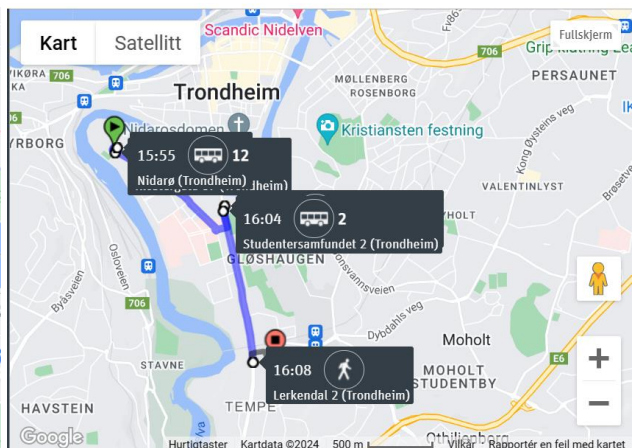

Scandic Lerkendal