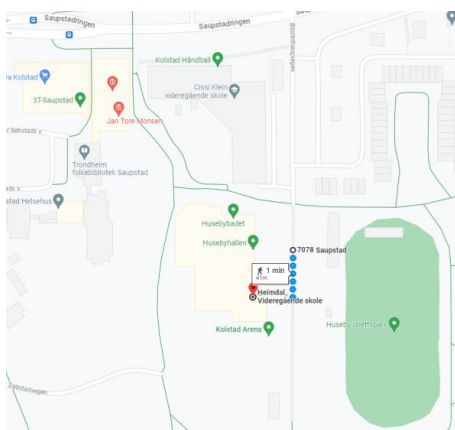

Kolstad Arena / Husebyhallen	Flatåsen senter	Lerkendal 1	Studentersamfundet 1
07:00	07:05	07:15	07:18
07:30	07:35	07:45	07:48
08:00	08:05	08:15	08:18
08:30	08:35	08:45	08:48
09:00	09:05	09:15	09:18

Søndag fra Kolstad Arena / Husebyhallen til Studentersamfundet 1 (ATB holdeplass)

Kolstad Arena / Husebyhallen	Flatåsen senter	Lerkendal 1	Studentersamfundet 1
11:23	11:28	11:38	11:41
12:23	12:28	12:38	12:41
13:23	13:28	13:38	13:41
14:23	14:28	14:38	14:41
15:23	15:28	15:38	15:41
16:23	16:28	16:38	16:41

Søndag fra Studentersamfundet 2 (ATB holdeplass) til Kolstad Arena / Husebyhallen

Studentersamfundet 2	Lerkendal 2	Flatåsen senter	Kolstad Arena / Husebyhallen
07:00	07:03	07:13	07:18
07:30	07:33	07:43	07:48
08:00	08:03	08:13	08:18
08:30	08:33	08:43	08:48
08:30	08:33	08:43	08:48
09:00	09:03	09:13	09:18

Av- og påstigning Kolstad Arena

Av- og påstigning Studentersamfundet 2 (ATB holdeplass)

Flatåsen skole

Adr: Flatåsenget 30, 7099 Flatåsen

Bruk appen til AtB for å finne komplett rutetabell eller klikk på linken under.