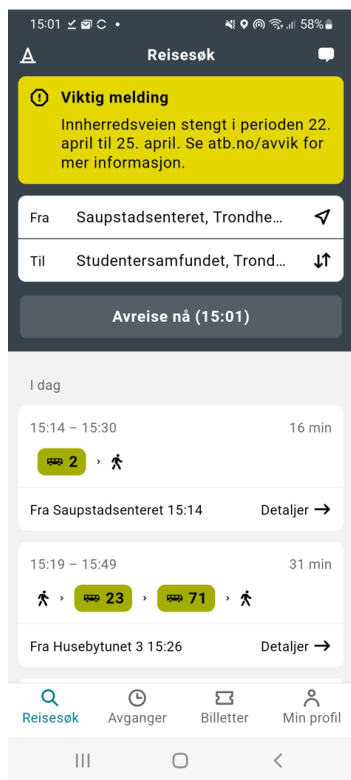

AtB appen viser nærmeste holdeplasser. Det kan benyttes favoritter og det kan søkes på adresser eller holdeplasser. På fig. under ser dere avstander til holdeplasser som er i nærheten av Kolstad Arena. Ved å klikke på holdeplassen dere ønsker å benytte, ser dere når neste buss kommer. Dere kan også legge til holdeplasser eller "til og fra adresser" i favoritter.