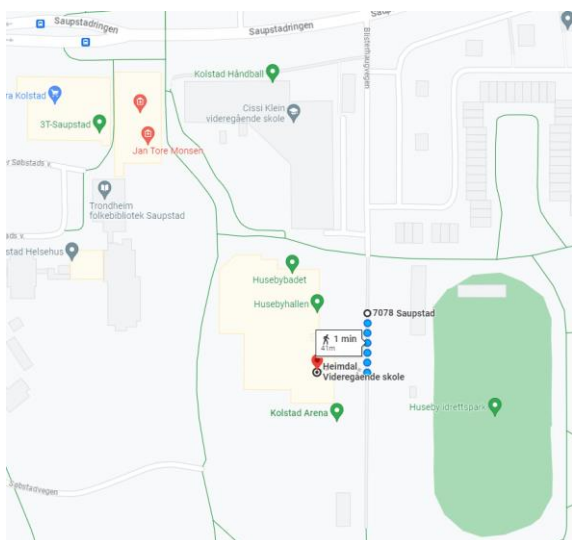

Ekstrabusser (supplement til rutetilbudet til AtB):

Lørdag fra Kolstad Arena / Husebyhallen til Studentersamfundet 2 (ATB holdeplass)

Kolstad Arena / Husebyhallen	Flatåsen senter	Lerkendal 1	Studentersamfundet 1
07:00	07:05	07:15	07:18
07:30	07:35	07:45	07:48
08:00	08:05	08:15	08:18
08:30	08:35	08:45	08:48
09:00	09:05	09:15	09:18

Lørdag fra Studentersamfundet 2 (ATB holdeplass) til Kolstad Arena / Husebyhallen

Studentersamfundet 2	Lerkendal 2	Flatåsen senter	Kolstad Arena / Husebyhallen
07:00	07:03	07:13	07:18
07:30	07:33	07:43	07:48
08:00	08:03	08:13	08:18
08:30	08:33	08:43	08:48
08:30	08:33	08:43	08:48
09:00	09:03	09:13	09:18

Av- og påstigning Kolstad Arena