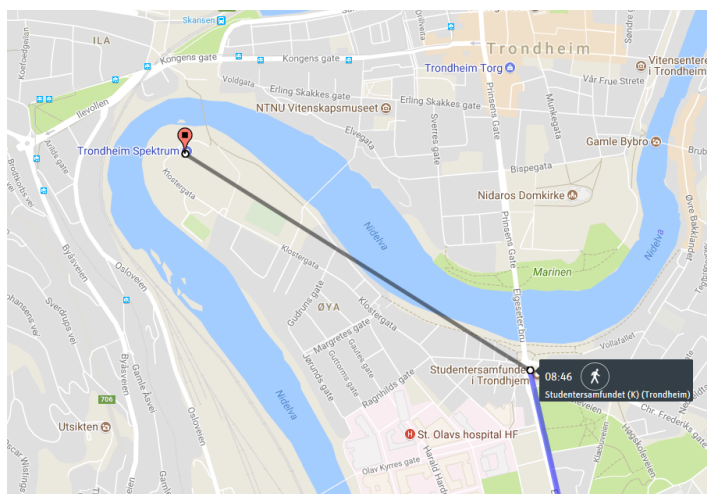

Av- og påstigning i Studentersamfundet 1