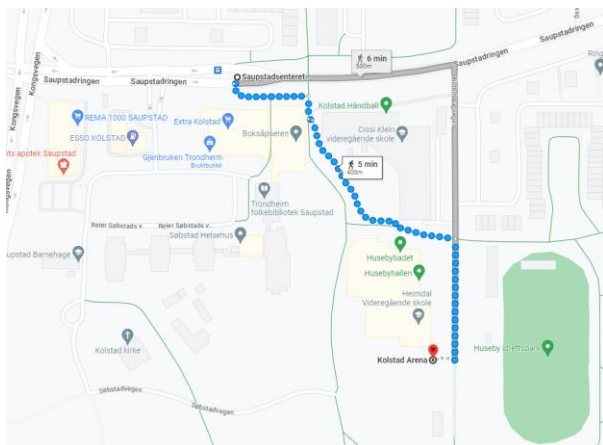

Scandic Lerkendal – Kolstad Arena eller Husebyhallen

[Lerkendal 2 – Saupstadsenteret](#) (Rute 2)

lørdag 27. april 2024

Start	Slutt	Reisetid	Bytter	Pris		
07:19	07:41	0:22	-	-	🚶 → 🚌 2 → 🚶	+
07:39	08:01	0:22	-	-	🚶 → 🚌 2 → 🚶	+
07:59	08:21	0:22	-	-	🚶 → 🚌 2 → 🚶	+
08:19	08:41	0:22	-	-	🚶 → 🚌 2 → 🚶	+

Kolstad Arena eller Husebyhallen - Scandic Lerkendal

[Saupstadsenteret – Lerkendal 1](#) (Rute 2)

lørdag 27. april 2024

Start	Slutt	Reisetid	Bytter	Pris		
15:03	15:25	0:22	-	-	🚶 → 🚌 2 → 🚶	+
15:13	15:35	0:22	-	-	🚶 → 🚌 2 → 🚶	+
15:23	15:45	0:22	-	-	🚶 → 🚌 2 → 🚶	+
15:33	15:55	0:22	-	-	🚶 → 🚌 2 → 🚶	+

[Saupstadsenteret – Kolstad Arena](#)