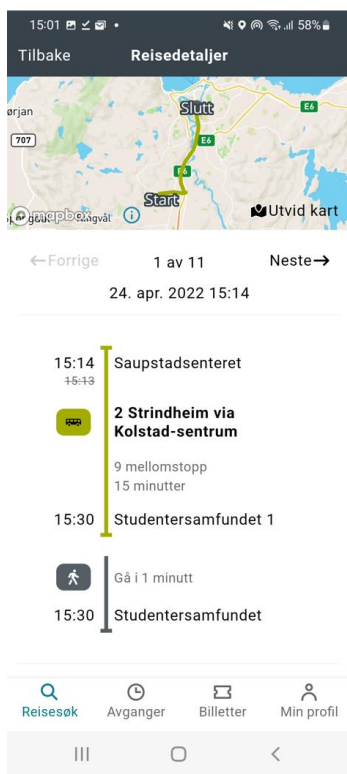

AtB appen viser nærmeste holdeplasser. Det kan benyttes favoritter og det kan søkes på adresser eller holdeplasser. På fig. under ser dere avstander til holdeplasser som er i nærheten av Kolstad Arena. Ved å klikke på holdeplassen dere ønsker å benytte, ser dere når neste buss kommer. Dere kan også legge til holdeplasser eller "til og fra adresser" i favoritter.