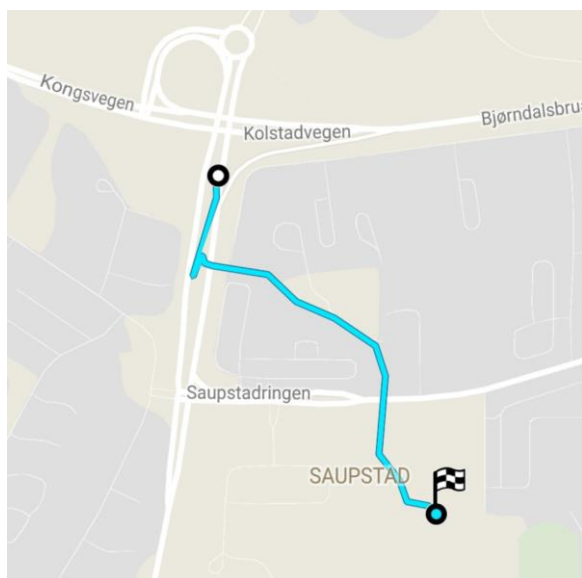

Gå

07:50 Studentersamfundet 1 (Trondheim)
08:00 Klostergata 86 (Trondheim)

Gå 10 min.

Trondheim Spektrum – Flatåsen skole

[Studentersamfundet – Kolstadhaugen](#) (Rute 2 (bytte til rute 40 på Bjørndalstoppen))

[Furuhaugen – Husebytunet](#) (1 Rute 40, 16 og 23) NB! 23 stopper på Øvre Flatåsveg.

lørdag 27. april 2024

Start	Slutt	Reisetid	Bytter	Pris		
07:17	07:28	0:11	-	-	16	
07:19	07:29	0:10	-	-	40	
07:22	07:47	0:25	-	-	16	
07:39	07:49	0:10	-	-	40	

Ca 8 min å gå fra Husebytunet.

Appen til ATB anbefaler Husebytunet 1. Vi mener Bjørndalstoppen er et bedre valg.

Husebytunet 1. NB! Lengst borte på terminalen

Bjørndalstoppen

Huseby barneskole og Huseby ungdomsskole