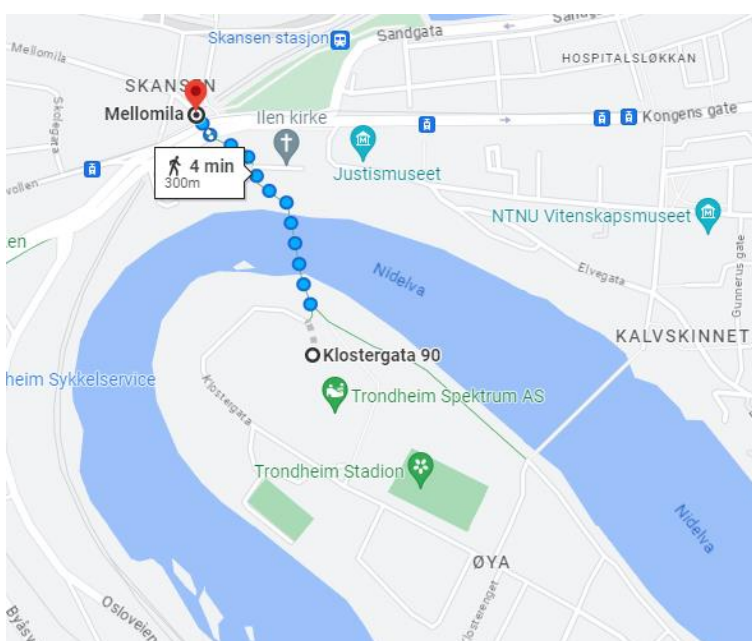

Til lag som kommer med egen buss: Det er redusert til 8T akseltrykk i Klostergata ned til Trondheim Spektrum.

Vi anbefaler at alle varsler sine sjåførere om at de slipper dere av i ILA, da det er svært lite parkeringsplasser ved Trondheim Spektrum.