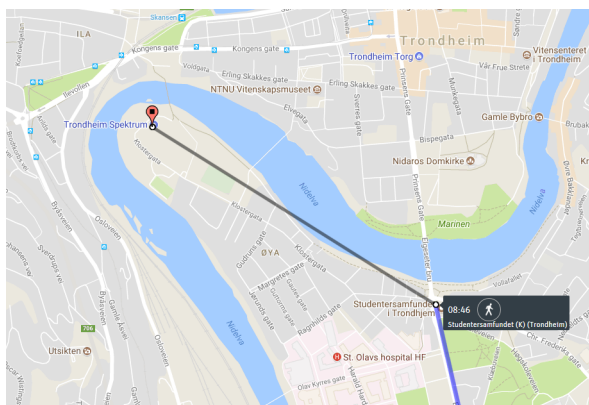

Av- og påstigning Kolstad Arena

Av- og påstigning Studentersamfundet 2 (ATB holdeplass)

Flatåsen skole

Adr: Flatåsenget 30, 7099 Flatåsen

Bruk appen til AtB for å finne komplett rutetabell eller klikk på linken under.

Under er eksempler for å vise anbefalt holdeplass og gangavstand til holdeplassen samt rute(ne) som kjører ved deres skole.

Ekstrabusser lørdag og søndag (Avgangstider i toppen av dokumentet. Supplement til rutetilbudet til AtB)

Flatåsen – Trondheim Spektrum

[Furutoppen – Studentersamfundet](#) (Rute 40 (bytte til rute 1 eller 2 i Tonstadkrysset)).

lørdag 27. april 2024

Start	Slutt	Reisetid	Bytter	Pris		
07:19	07:50	0:31	1	-	40 → → 1 →	+
07:19	07:59	0:40	1	-	40 → 2 →	+
07:39	08:10	0:31	1	-	40 → → 1 →	+
07:39	08:19	0:40	1	-	40 → 2 →	+

Gå

07:50 Studentersamfundet 1 (Trondheim)
08:00 Klostergata 86 (Trondheim)

Gå 10 min.

Trondheim Spektrum – Flatåsen skole

[Studentersamfundet – Kolstadhaugen](#) (Rute 2 (bytte til rute 40 på Bjørndalstoppen))