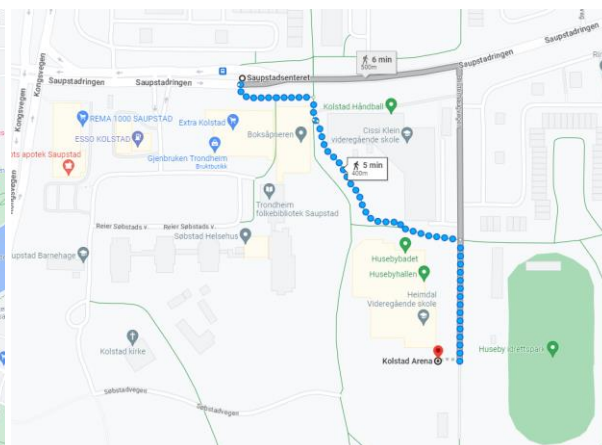

[Saupstadsenteret – Kolstad Arena](#)