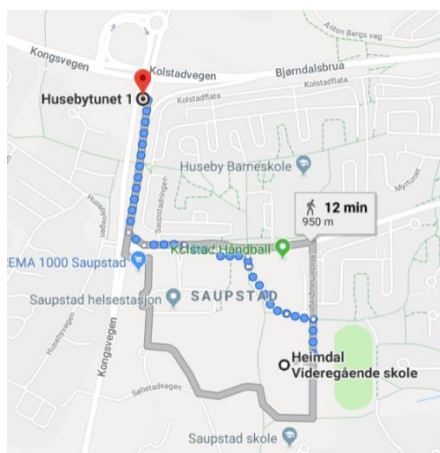

Gå

07:50 Studentersamfundet 1 (Trondheim)
08:00 Klostergata 86 (Trondheim)

Gå 10 min.

Trondheim Spektrum – Flatåsen skole

[Studentersamfundet – Kolstadhaugen](#) (Rute 2 (bytte til rute 40 på Bjørndalstoppen))

[Furuhaugen – Husebytunet](#) (1 Rute 40, 16 og 23) NB! 23 stopper på Øvre Flatåsveg.

lørdag 27. april 2024

Start	Slutt	Reisetid	Bytter	Pris		
07:17	07:28	0:11	-	-	16	
07:19	07:29	0:10	-	-	40	
07:22	07:47	0:25	-	-	16	
07:39	07:49	0:10	-	-	40	

Ca 8 min å gå fra Husebytunet.

Appen til ATB anbefaler Husebytunet 1. Vi mener Bjørndalstoppen er et bedre valg.

Husebytunet 1. NB! Lengst borte på terminalen

Bjørndalstoppen

Huseby barneskole og Huseby ungdomsskole

Adr: Sørflata 2, 7078 Saupstad

Bruk appen til AtB for å finne komplett rutetabell eller klikk på linken under.

Under er eksempler for å vise anbefalt holdeplass og gangavstand til holdeplassen samt rute(ne) som kjører ved deres skole.