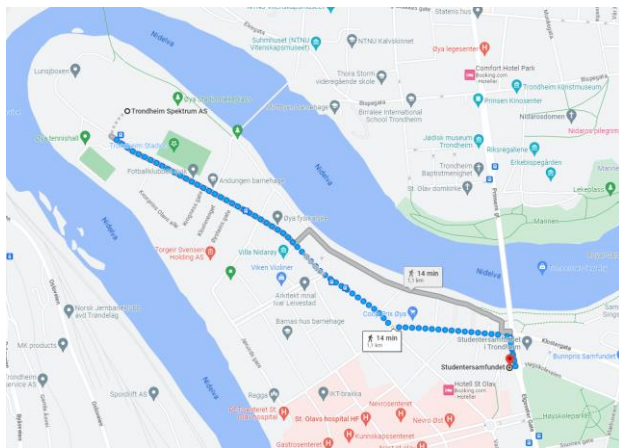

Trondheim Spektrum (Nidarøhallen) - Scandic Lerkendal

[Nidarø – Lerkendal](#) (Rute 12 bytte til 1, 2 og 24)

[Studentersamfundet – Lerkendal 2](#) (Rute 1 og 2)

Ekstra busser lørdag og søndag morgen (Avgangstider i toppen av dokumentet. Supplement til rutetilbudet til AtB).

lørdag 27. april 2024

Start	Slutt	Reisetid	Bytter	Pris	
15:54	16:12	0:18	1	-	🚶 → 🚌 12 → 🚶 → 🚌 2 → 🚶 +
16:39	16:56	0:17	1	-	🚶 → 🚌 12 → 🚶 → 🚌 24 → 🚶 +
17:23	17:37	0:14	1	-	🚶 → 🚌 12 → 🚶 → 🚌 1 → 🚶 +
18:08	18:22	0:14	1	-	🚶 → 🚌 12 → 🚶 → 🚌 2 → 🚶 +

Trondheim Spektrum – Studentersamfunnet