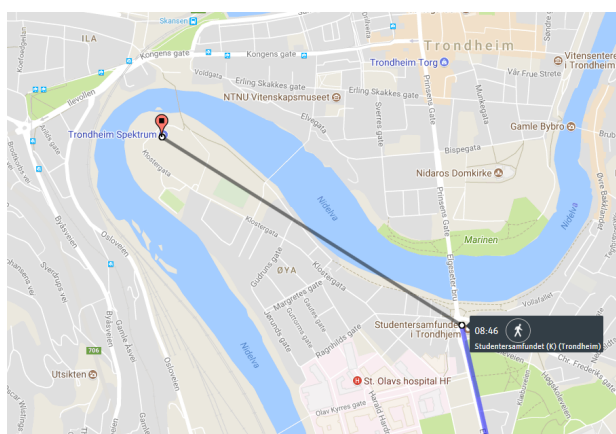

Ca 8 min å gå fra Husebytunet.

Appen til ATB anbefaler Husebytunet 1. Vi mener Bjørndalstoppen er et bedre valg.

Husebytunet 1. NB! Lengst borte på terminalen

Bjørndalstoppen

Huseby barneskole og Huseby ungdomsskole

Adr: Sørflata 2, 7078 Saupstad

Bruk appen til AtB for å finne komplett rutetabell eller klikk på linken under.

Under er eksempler for å vise anbefalt holdeplass og gangavstand til holdeplassen samt rute(ne) som kjører ved deres skole.

[Saupstadsenteret – Nidarø](#) (Rute 2 med overgang til 12)

[Saupstadsenteret – Studentersamfundet](#) (Rute 2 (flere avganger))

lørdag 27. april 2024					
Start	Slutt	Reisetid	Bytter	Pris	
07:08	07:37	0:29	1	-	🚶 → 🚌 2 → 🚶 → 🚌 12 → 🚶 ➕
07:48	08:17	0:29	1	-	🚶 → 🚌 2 → 🚶 → 🚌 12 → 🚶 ➕
08:33	09:04	0:31	1	-	🚶 → 🚌 2 → 🚶 → 🚌 12 → 🚶 ➕
09:13	09:49	0:36	1	-	🚶 → 🚌 2 → 🚶 → 🚌 12 → 🚶 ➕

[Skyttervegen holdeplass ATB](#)

[Midteggen holdeplass ATB](#)

[Saupstadsenteret holdeplass ATB](#)

(Alternativ2) [Bjørndalstoppen – Studentersamfundet](#) (Rute 40 (bytte til rute 1 i Tonstadkrysset)).

lørdag 27. april 2024					
Start	Slutt	Reisetid	Bytter	Pris	
07:03	07:20	0:17	1	-	🚌 40 → 🚶 → 🚌 1 ➕
07:23	07:40	0:17	1	-	🚌 40 → 🚶 → 🚌 1 ➕
07:43	08:00	0:17	1	-	🚌 40 → 🚶 → 🚌 1 ➕