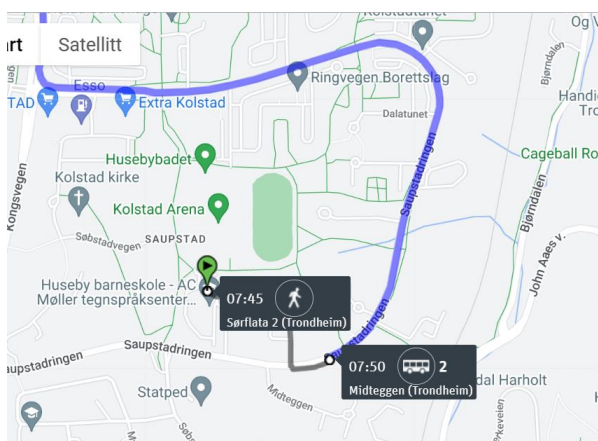

Adr: Sørflata 2, 7078 Saupstad

Bruk appen til AtB for å finne komplett rutetabell eller klikk på linken under.

Under er eksempler for å vise anbefalt holdeplass og gangavstand til holdeplassen samt rute(ne) som kjører ved deres skole.

Ekstrabusser lørdag og søndag (Avgangstider i toppen av dokumentet. Supplement til rutetilbudet til AtB).

Huseby barneskole - Trondheim Spektrum (Nidarøhallen)

[Huseby barneskole - Nidarø](#) (Rute 2 med overgang til 12)

[Saupstadsenteret – Nidarø](#) (Rute 2 med overgang til 12)

[Saupstadsenteret – Studentersamfundet](#) (Rute 2 (flere avganger))

lørdag 27. april 2024					
Start	Slutt	Reisetid	Bytter	Pris	
07:08	07:37	0:29	1	-	🚶 → 🚌 2 → 🚶 → 🚌 12 → 🚶 ➕
07:48	08:17	0:29	1	-	🚶 → 🚌 2 → 🚶 → 🚌 12 → 🚶 ➕
08:33	09:04	0:31	1	-	🚶 → 🚌 2 → 🚶 → 🚌 12 → 🚶 ➕
09:13	09:49	0:36	1	-	🚶 → 🚌 2 → 🚶 → 🚌 12 → 🚶 ➕

[Skyttervegen holdeplass ATB](#)

[Midteggen holdeplass ATB](#)

[Saupstadsenteret holdeplass ATB](#)

(Alternativ2) [Bjørndalstoppen – Studentersamfundet](#) (Rute 40 (bytte til rute 1 i Tonstadkrysset)).

lørdag 27. april 2024					
Start	Slutt	Reisetid	Bytter	Pris	
07:03	07:20	0:17	1	-	🚌 40 → 🚶 → 🚌 1 ➕
07:23	07:40	0:17	1	-	🚌 40 → 🚶 → 🚌 1 ➕
07:43	08:00	0:17	1	-	🚌 40 → 🚶 → 🚌 1 ➕