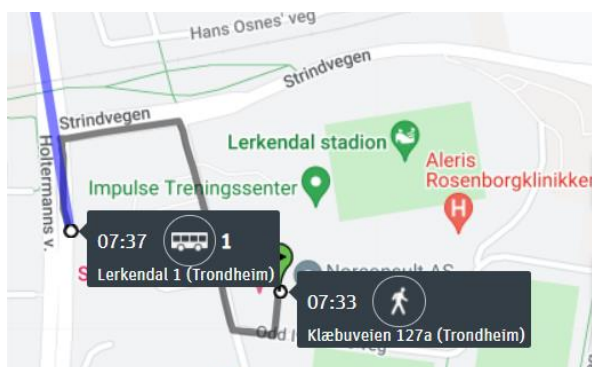

Scandic Lerkendal

Adresse: Klæbuveien 127a, 7031 Trondheim

Bruk appen til AtB for å finne komplett rutetabell eller klikk på linken under.

Under er eksempler for å vise anbefalt holdeplass og gangavstand til holdeplassen samt rute(ne) som kjører ved Scandic Lerkendal.

Ekstra busser lørdag og søndag morgen (Avgangstider i toppen av dokumentet. supplement til rutetilbudet til AtB).

Scandic Lerkendal – Trondheim Spektrum (Nidarøhallen)

[Lerkendal – Nidarø (Rute 1, 2, 11, 20 og 71 med overgang til 12)](#)

[Lerkendal 1 – Studentersamfundet 1 (Dette valget gir flere avganger)](#)

lørdag 27. april 2024

Start	Slutt	Reisetid	Bytter	Pris		
07:22	– 07:37	0:15	1	-	→ 2 → → 12 →	
08:02	– 08:17	0:15	1	-	→ 2 → → 12 →	
08:47	– 09:04	0:17	1	-	→ 2 → → 12 →	
09:33	– 09:49	0:16	1	-	→ 1 → → 12 →	

Lerkendal Stadion 1