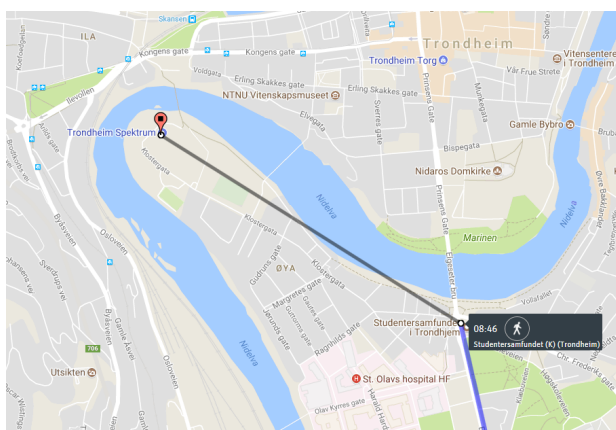

Kolstad Arena / Husebyhallen	Flatåsen senter	Lerkendal 1	Studentersamfundet 1
11:23	11:28	11:38	11:41
12:23	12:28	12:38	12:41
13:23	13:28	13:38	13:41
14:23	14:28	14:38	14:41
15:23	15:28	15:38	15:41
16:23	16:28	16:38	16:41

Søndag fra Studentersamfundet 2 (ATB holdeplass) til Kolstad Arena / Husebyhallen

Studentersamfundet 2	Lerkendal 2	Flatåsen senter	Kolstad Arena / Husebyhallen
07:00	07:03	07:13	07:18
07:30	07:33	07:43	07:48
08:00	08:03	08:13	08:18
08:30	08:33	08:43	08:48
08:30	08:33	08:43	08:48
09:00	09:03	09:13	09:18

Søndag fra Studentersamfundet 2 (ATB holdeplass) til Kolstad Arena / Husebyhallen

Ila	Byåsen skole	Flatåsen senter	Kolstad Arena / Husebyhallen
10:45	10:55	11:05	11:10
11:45	11:55	12:05	12:10
12:45	12:55	13:05	13:10
13:45	13:55	14:05	14:10
14:45	14:55	15:05	15:10
15:45	15:55	16:05	16:10
16:45	16:55	17:05	17:10

Av- og påstigning Kolstad Arena

Av- og påstigning Studentersamfundet 2 (ATB holdeplass)

Flatåsen skole

Adr: Flatåsenget 30, 7099 Flatåsen

Bruk appen til AtB for å finne komplett rutetabell eller klikk på linken under.