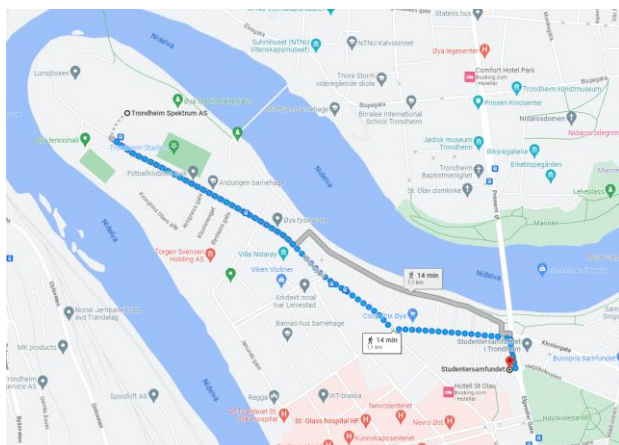

Trondheim Spektrum (Nidarøhallen) – Huseby barneskole og Huseby ungdomsskole

[Nidarø – Saupstadsenteret](#) (Rute 12 med overgang til 2)

[Studentersamfundet – Saupstadsenteret](#) (Rute 2 flere avganger)

lørdag 27. april 2024

Start	Slutt	Reisetid	Bytter	Pris	Ikoner	
17:35	18:01	0:26	-	-	→	2 +
17:45	18:11	0:26	-	-	→	2 +
17:55	18:21	0:26	-	-	→	2 +
18:08	18:31	0:23	1	-	→ 12 → → 2	+

[Trondheim Spektrum – Studentersamfundet](#)