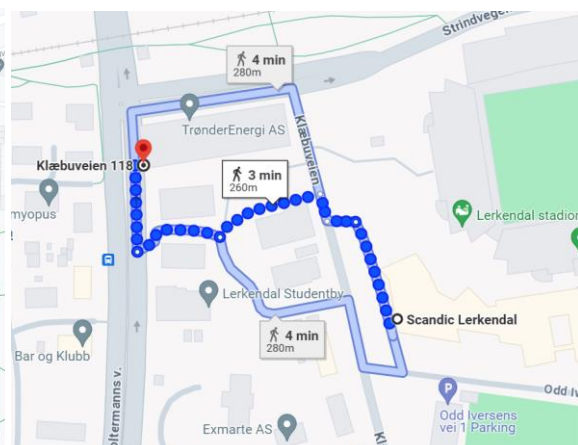

Kolstad Arena eller Husebyhallen - Scandic Lerkendal

[Saupstadsenteret – Lerkendal 1](#) (Rute 2)

lørdag 27. april 2024

Start	Slutt	Reisetid	Bytter	Pris		
15:03	15:25	0:22	-	-	🚶 → 🚌 2 → 🚶	+
15:13	15:35	0:22	-	-	🚶 → 🚌 2 → 🚶	+
15:23	15:45	0:22	-	-	🚶 → 🚌 2 → 🚶	+
15:33	15:55	0:22	-	-	🚶 → 🚌 2 → 🚶	+

[Saupstadsenteret – Kolstad Arena](#)

[Lerkendal 1 \(ATB\) - Scandic](#)

AtB-appen

AtB

Last ned fra din app-butikk

[Google Play](#) [AtB – Apper på Google Play](#)

[Download on the App Store](#) [AtB on the App Store \(apple.com\)](#)