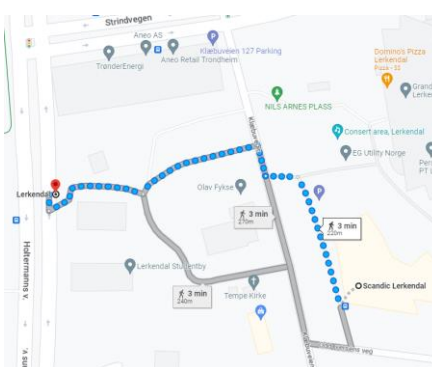

Scandic Lerkendal