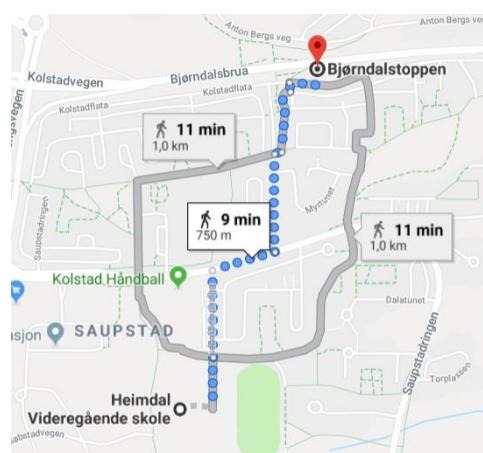

Ca 8 min å gå fra Husebytunet.

Appen til ATB anbefaler Husebytunet 1. Vi mener Bjørndalstoppen er et bedre valg.

Husebytunet 1. NB! Lengst borte på terminalen

Bjørndalstoppen

Huseby barneskole og Huseby ungdomsskole

Adr: Sørflata 2, 7078 Saupstad

Bruk appen til AtB for å finne komplett rutetabell eller klikk på linken under.

Under er eksempler for å vise anbefalt holdeplass og gangavstand til holdeplassen samt rute(ne) som kjører ved deres skole.